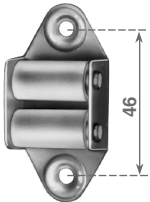

ever

STAFER

- Guida cinghia a rulli in plastica (verticale)
- Doppelleitrolle aus Kunststoff
- Tape guide
- Guide-sangle avec 2 rouleaux en plastique

180.V.00.20	zinc.
	zinc. giallo

- Guida cinghia trasversale
- Doppelleitrolle
- Tape guide
- Guide-sangle transversal

184.T.00.20	zinc.	
	zinc. giallo	

- Guidacinghia in nylon verticale con spazzolino
- Gurtführung mit Bürstchen
- Tape guide with gasket
- Guide sangle avec joint brosse

195.V.SP.93	bianco - weiss - white - blanc	

- Guidacinghia in nylon trasversale con spazzolino
- Gurtführung mit Bürstchen
- Tape guide with gasket
- Guide sangle avec joint brosse

196.T.SP.93	bianco - weiss - white - blanc	
	marrone - braun - brown - marron	
	nero - schwarz - black - noire	