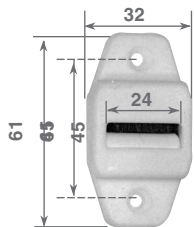

ever

STAFER

- Guida cinghia a rulli in plastica (verticale)
- Doppelleitrolle aus Kunststoff
- Tape guide
- Guide-sangle avec 2 rouleaux en plastique

180.V.00.20	zinc.
	zinc. giallo

- Guida cinghia trasversale
- Doppelleitrolle
- Tape guide
- Guide-sangle transversal

184.T.00.20	zinc.	
	zinc. giallo	

- Guidacinghia in nylon verticale con spazzolino
- Gurtführung mit Bürstchen
- Tape guide with gasket
- Guide sangle avec joint brosse

195.V.SP.93	bianco - weiss - white - blanc	

- Guidacinghia in nylon trasversale con spazzolino
- Gurtführung mit Bürstchen
- Tape guide with gasket
- Guide sangle avec joint brosse

196.T.SP.93	bianco - weiss - white - blanc	
	marrone - braun - brown - marron	
	nero - schwarz - black - noire	