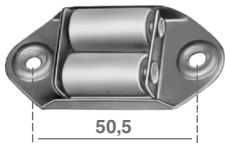

ever

STAFER

- Guida cinghia a rulli in plastica (verticale)
- Doppelleitrolle aus Kunststoff
- Tape guide
- Guide-sangle avec 2 rouleaux en plastique

180.V.00.20	zinc.
	zinc. giallo

- Guida cinghia trasversale
- Doppelleitrolle
- Tape guide
- Guide-sangle transversal

184.T.00.20	zinc.	
	zinc. giallo	

- Guidacinghia in nylon verticale con spazzolino
- Gurtführung mit Bürstchen
- Tape guide with gasket
- Guide sangle avec joint brosse

195.V.SP.93	bianco - weiss - white - blanc	

- Guidacinghia in nylon trasversale con spazzolino
- Gurtführung mit Bürstchen
- Tape guide with gasket
- Guide sangle avec joint brosse

196.T.SP.93	bianco - weiss - white - blanc	
	marrone - braun - brown - marron	
	nero - schwarz - black - noire	