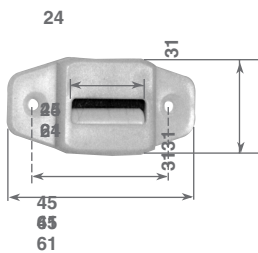

ever

STAFER

- Guida cinghia a rulli in plastica (verticale)
- Doppelleitrolle aus Kunststoff
- Tape guide
- Guide-sangle avec 2 rouleaux en plastique

180.V.00.20	zinc.
	zinc. giallo

- Guida cinghia trasversale
- Doppelleitrolle
- Tape guide
- Guide-sangle transversal

184.T.00.20	zinc.	
	zinc. giallo	

- Guidacinghia in nylon verticale con spazzolino
- Gurtführung mit Bürstchen
- Tape guide with gasket
- Guide sangle avec joint brosse

195.V.SP.93	bianco - weiss - white - blanc	

- Guidacinghia in nylon trasversale con spazzolino
- Gurtführung mit Bürstchen
- Tape guide with gasket
- Guide sangle avec joint brosse

196.T.SP.93	bianco - weiss - white - blanc	
	marrone - braun - brown - marron	
	nero - schwarz - black - noire	